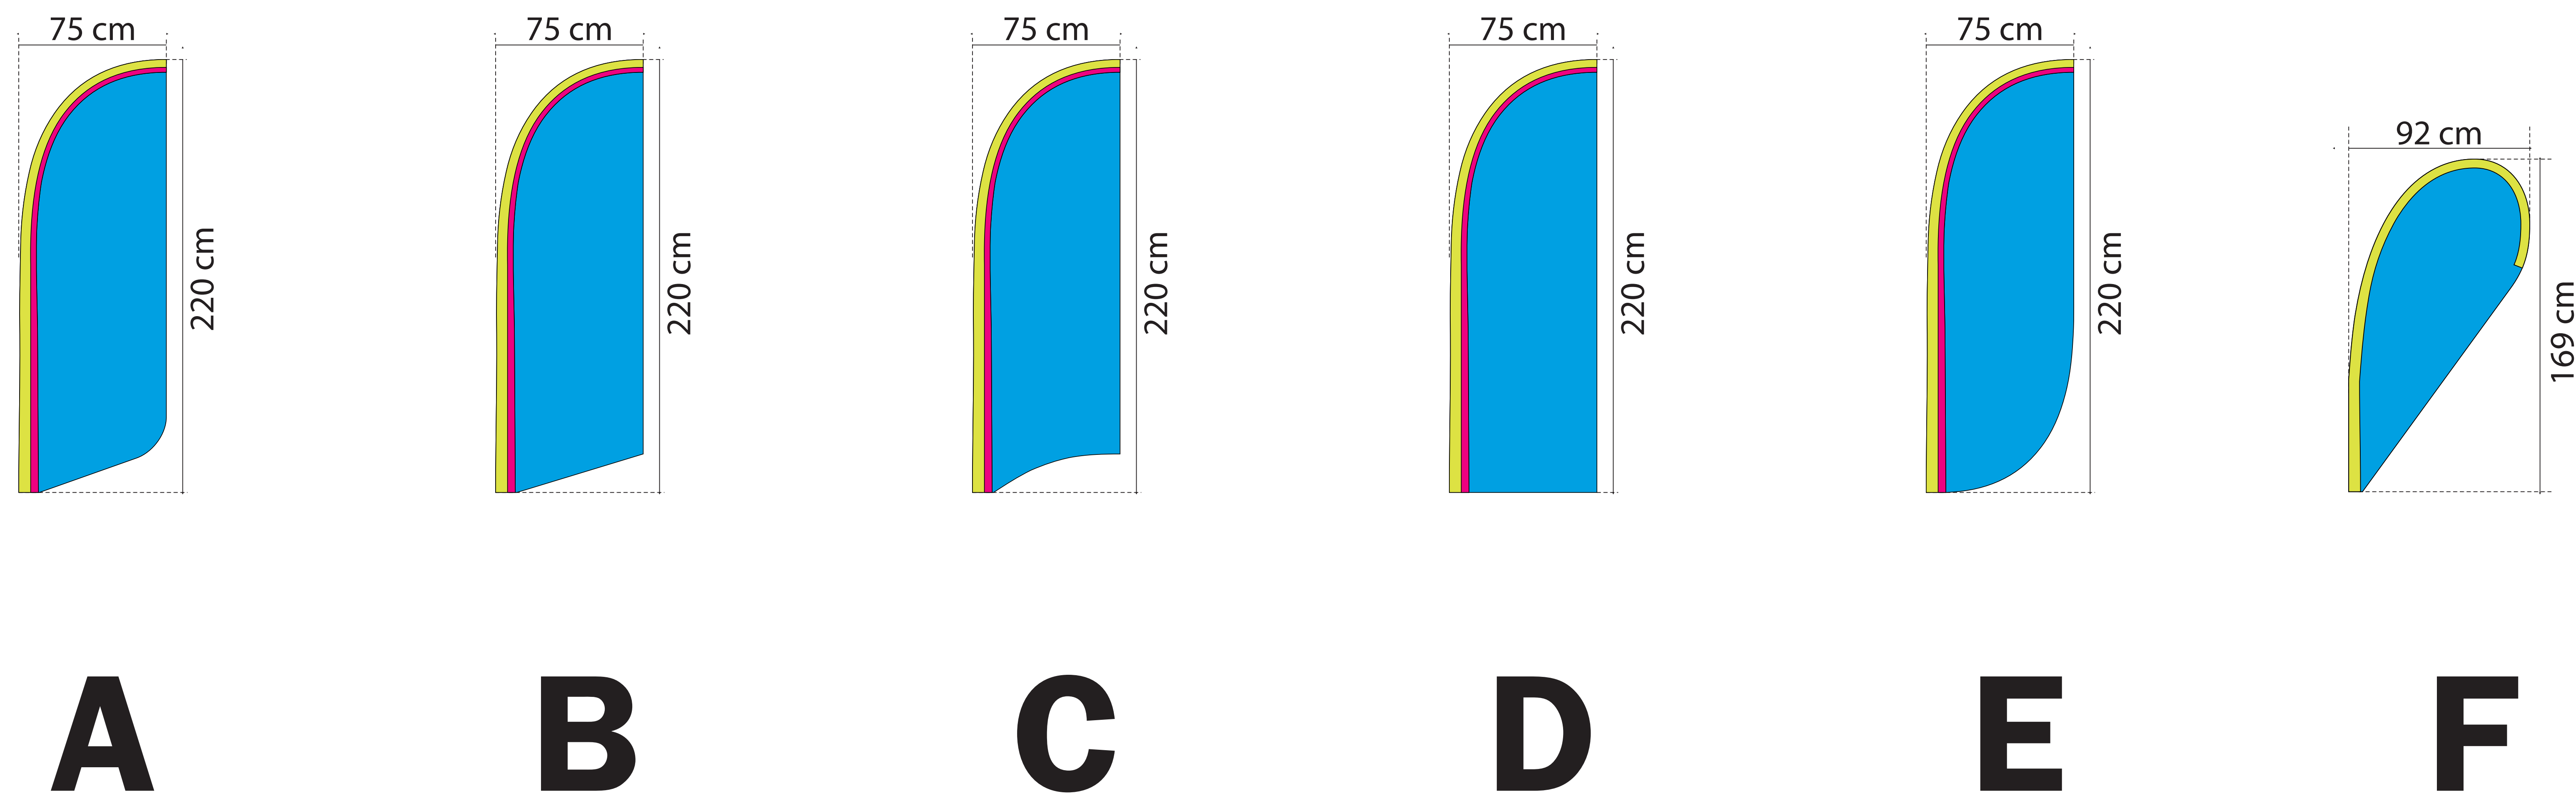

DOBBELSIDET BEACHFLAG INDENDØRS - TEMPLATE

Skabelonerne indeholder overlap.

Vær opmærksom på IKKE at placere vigtige detaljer tættere på end 5 cm fra kanten af skabelonen. Dette sikre at detaljerne ikke kommer til at sidde på kanten eller på løbegangen.

Hvad betyder de forskellige farver:

-  Vigtigste trykområder med overlap
-  Forreste del af løbegangen
-  Bagsiden af løbegangen med overlap